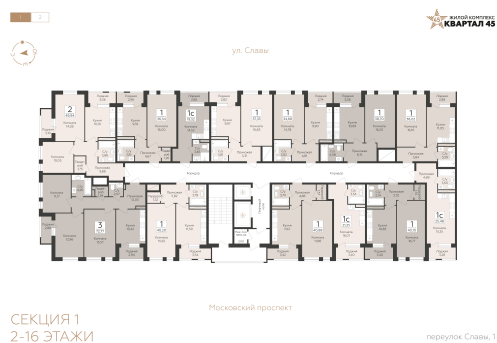

<https://rzv.ru/choice-flat/flat-6969116/>

МКД пер. Славы, 1
№ квартиры: 155
Этаж: 13
Площадь: 21.25 кв. м.

Стоимость м2: 175 000
Стоимость: 3 718 750

Действительно на: 11.04.2026

Расположение на этаже

Расположение на генплане