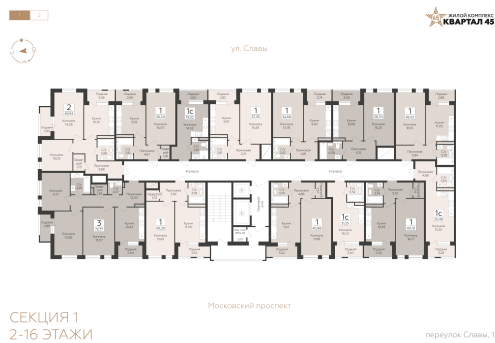

<https://rzv.ru/choice-flat/flat-6969117/>

МКД пер. Славы, 1  
№ квартиры: 13  
Этаж: 2  
Площадь: 40.88 кв. м.

**Стоимость м2: 141 600**  
**Стоимость: 5 788 608**

Действительно на: 11.04.2026

### Расположение на этаже