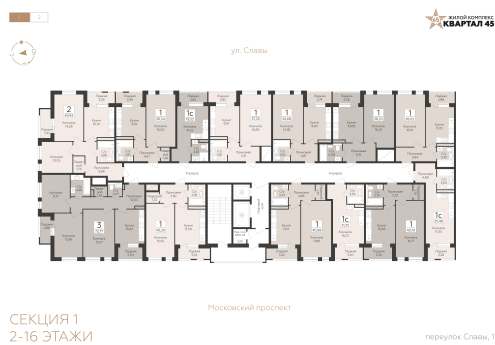

<https://rzv.ru/choice-flat/flat-6969118/>

МКД пер. Славы, 1  
№ квартиры: 26  
Этаж: 3  
Площадь: 40.88 кв. м.

**Стоимость м2: 141 600**  
**Стоимость: 5 788 608**

Действительно на: 10.04.2026

### Расположение на этаже