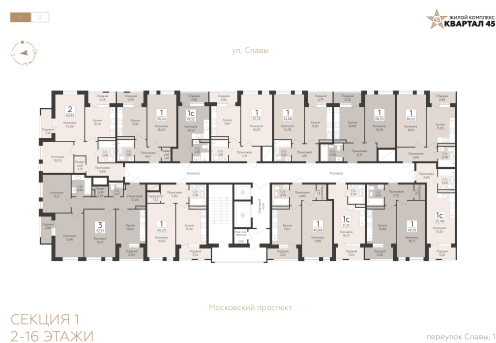

<https://rzv.ru/choice-flat/flat-6969119/>

МКД пер. Славы, 1  
№ квартиры: 52  
Этаж: 5  
Площадь: 40.88 кв. м.

**Стоимость м2: 145 600**  
**Стоимость: 5 952 128**

Действительно на: 10.04.2026

### Расположение на этаже