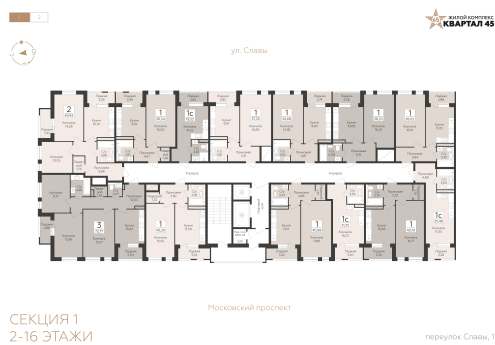

<https://rzv.ru/choice-flat/flat-6969121/>

МКД пер. Славы, 1  
№ квартиры: 104  
Этаж: 9  
Площадь: 40.88 кв. м.

**Стоимость м2: 145 600**  
**Стоимость: 5 952 128**

Действительно на: 10.04.2026

### Расположение на этаже