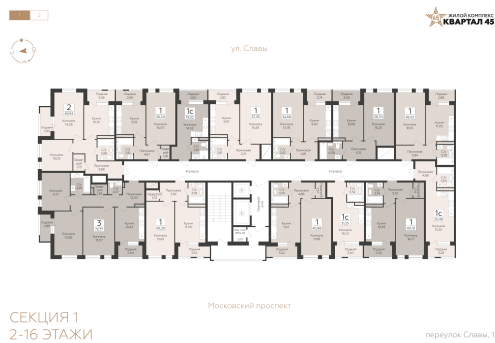

<https://rzv.ru/choice-flat/flat-6969122/>

МКД пер. Славы, 1
№ квартиры: 130
Этаж: 11
Площадь: 40.88 кв. м.

Стоимость м2: 150 600
Стоимость: 6 156 528

Действительно на: 10.04.2026

Расположение на этаже

Расположение на генплане