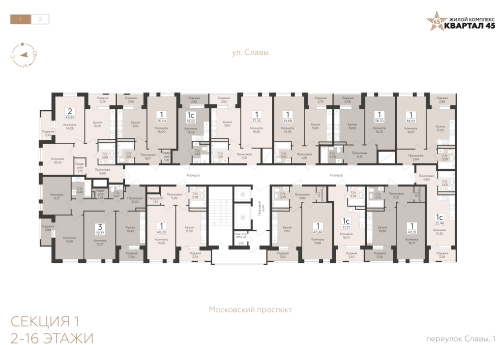

<https://rzv.ru/choice-flat/flat-6969123/>

МКД пер. Славы, 1
№ квартиры: 156
Этаж: 13
Площадь: 40.88 кв. м.

Стоимость м2: 150 600
Стоимость: 6 156 528

Действительно на: 10.04.2026

Расположение на этаже

Расположение на генплане