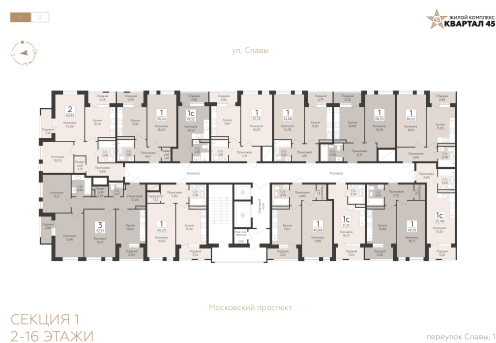

<https://rzv.ru/choice-flat/flat-6969125/>

МКД пер. Славы, 1
№ квартиры: 16
Этаж: 3
Площадь: 53.02 кв. м.

Стоимость м2: 139 400
Стоимость: 7 390 988

Действительно на: 10.04.2026

Расположение на этаже

Расположение на генплане