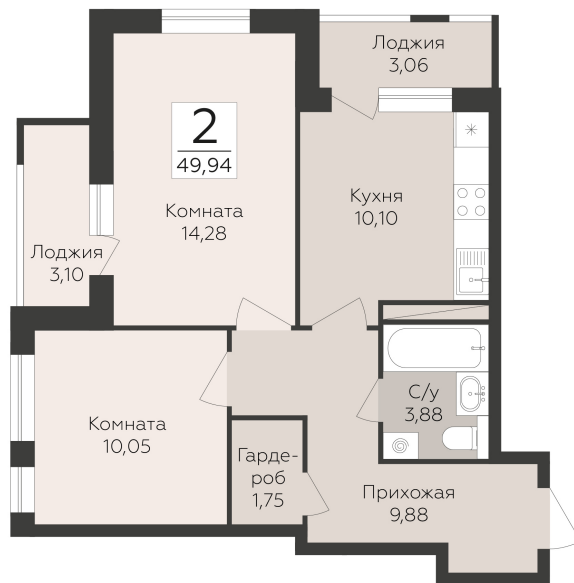

<https://rzv.ru/choice-flat/flat-6969125/>

МКД пер. Славы, 1
№ квартиры: 16
Этаж: 3
Площадь: 53.02 кв. м.

Стоимость м2: 139 400
Стоимость: 7 390 988

Действительно на: 10.04.2026

Расположение на этаже

Расположение на генплане