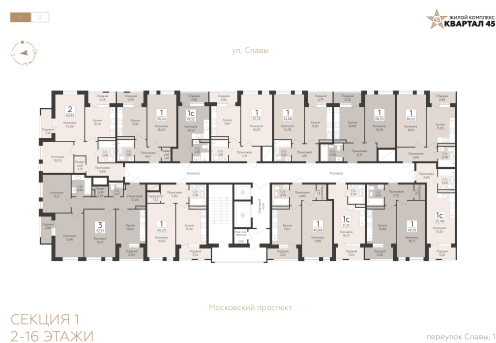

<https://rzv.ru/choice-flat/flat-6969127/>

МКД пер. Славы, 1
№ квартиры: 68
Этаж: 7
Площадь: 53.02 кв. м.

Стоимость м2: 143 400
Стоимость: 7 603 068

Действительно на: 10.04.2026

Расположение на этаже

Расположение на генплане