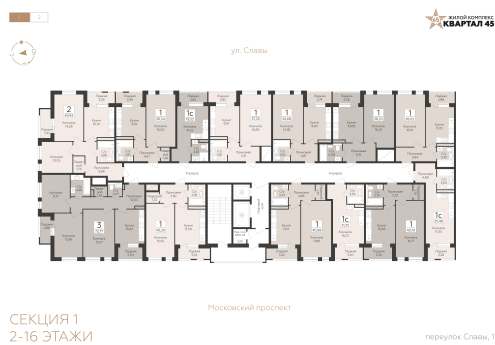

<https://rzv.ru/choice-flat/flat-6969129/>

МКД пер. Славы, 1  
№ квартиры: 120  
Этаж: 11  
Площадь: 53.02 кв. м.

**Стоимость м2: 148 400**  
**Стоимость: 7 868 168**

Действительно на: 10.04.2026

### Расположение на этаже