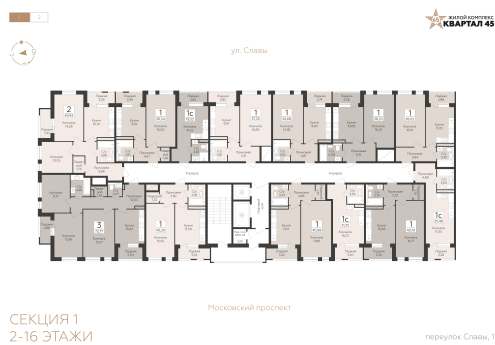

<https://rzv.ru/choice-flat/flat-6969130/>

МКД пер. Славы, 1
№ квартиры: 146
Этаж: 13
Площадь: 53.02 кв. м.

Стоимость м2: 148 400
Стоимость: 7 868 168

Действительно на: 10.04.2026

Расположение на этаже

Расположение на генплане