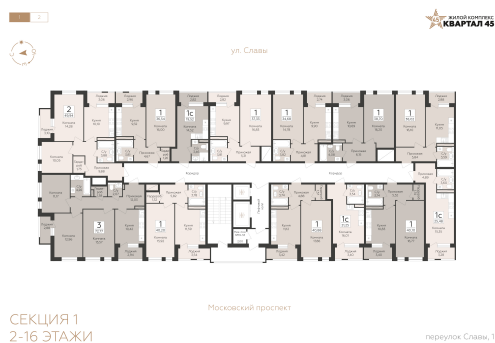

<https://rzv.ru/choice-flat/flat-6969131/>

МКД пер. Славы, 1

№ квартиры: 2

Этаж: 2

Площадь: 72.77 кв. м.

Стоимость м2: 131 400

Стоимость: 9 561 978

Действительно на: 10.04.2026

Расположение на этаже

Расположение на генплане