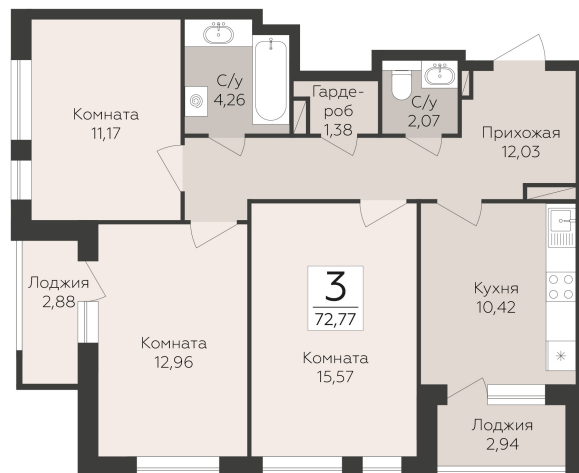

<https://rzv.ru/choice-flat/flat-6969131/>

МКД пер. Славы, 1

№ квартиры: 2

Этаж: 2

Площадь: 72.77 кв. м.

Стоимость м2: 131 400

Стоимость: 9 561 978

Действительно на: 10.04.2026

Расположение на этаже

Расположение на генплане