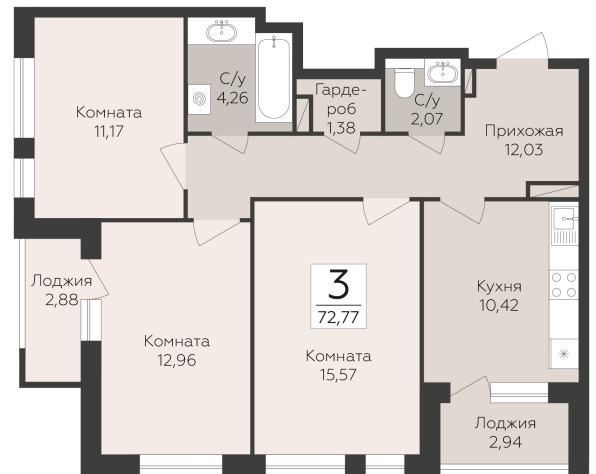

<https://rzv.ru/choice-flat/flat-6969132/>

МКД пер. Славы, 1
№ квартиры: 15
Этаж: 3
Площадь: 72.77 кв. м.

Стоимость м2: 131 400
Стоимость: 9 561 978

Действительно на: 10.04.2026

Расположение на этаже

Расположение на генплане