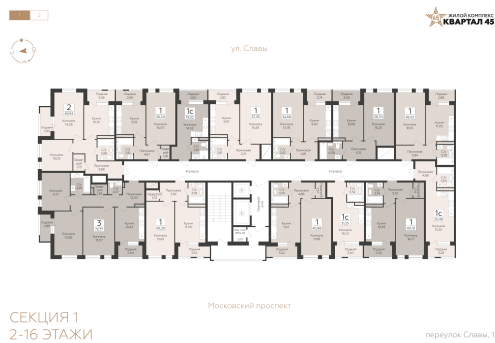

<https://rzv.ru/choice-flat/flat-6969132/>

МКД пер. Славы, 1
№ квартиры: 15
Этаж: 3
Площадь: 72.77 кв. м.

Стоимость м2: 131 400
Стоимость: 9 561 978

Действительно на: 10.04.2026

Расположение на этаже

Расположение на генплане