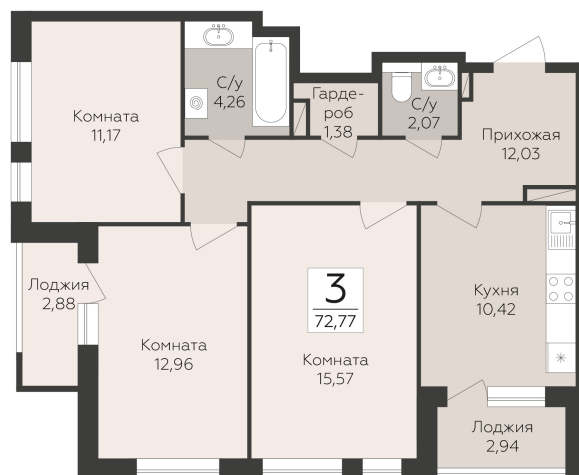

<https://rzv.ru/choice-flat/flat-6969136/>

МКД пер. Славы, 1  
№ квартиры: 119  
Этаж: 11  
Площадь: 72.77 кв. м.

**Стоимость м2: 140 400**  
**Стоимость: 10 216 908**

Действительно на: 10.04.2026

### Расположение на этаже

### Расположение на генплане