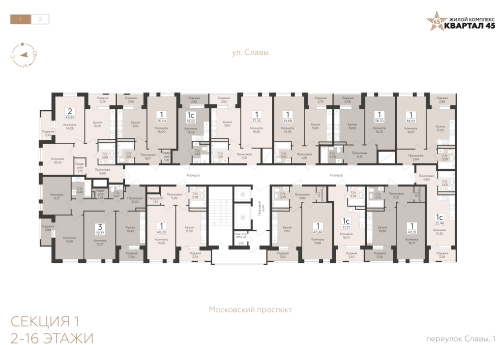

<https://rzv.ru/choice-flat/flat-6969136/>

МКД пер. Славы, 1  
№ квартиры: 119  
Этаж: 11  
Площадь: 72.77 кв. м.

**Стоимость м2: 140 400**  
**Стоимость: 10 216 908**

Действительно на: 10.04.2026

### Расположение на этаже