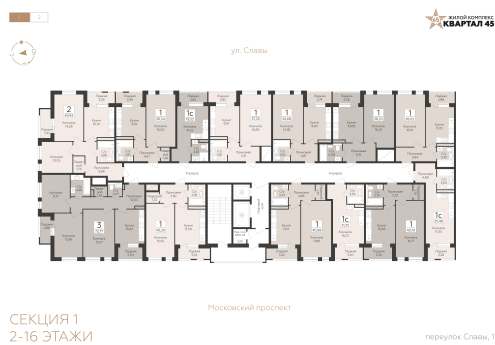

<https://rzv.ru/choice-flat/flat-6969137/>

МКД пер. Славы, 1
№ квартиры: 145
Этаж: 13
Площадь: 72.77 кв. м.

Стоимость м2: 140 400
Стоимость: 10 216 908

Действительно на: 10.04.2026

Расположение на этаже

Расположение на генплане