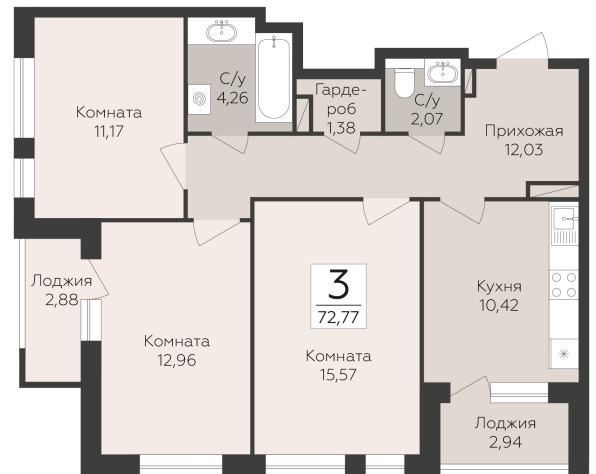

<https://rzv.ru/choice-flat/flat-6969137/>

МКД пер. Славы, 1
№ квартиры: 145
Этаж: 13
Площадь: 72.77 кв. м.

Стоимость м2: 140 400
Стоимость: 10 216 908

Действительно на: 10.04.2026

Расположение на этаже

Расположение на генплане