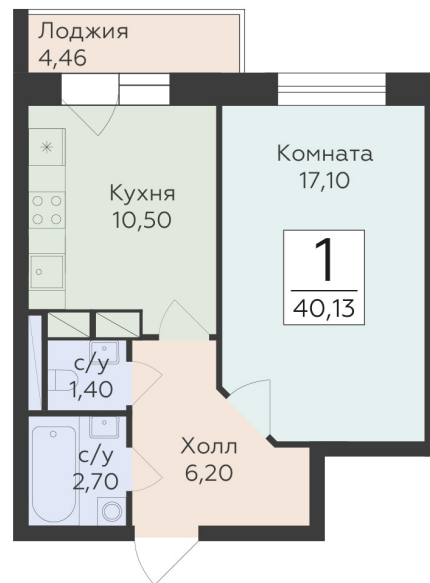

<https://rzv.ru/choice-flat/flat-6969138/>

г. Родники, Московская обл., пгт. Родники, ул.
Трудовая

№ квартиры: 192

Этаж: 6

Площадь: 40.13 кв. м.

Стоимость м2: 152 020

Стоимость: 6 100 563

Действительно на: 10.04.2026

Расположение на этаже

Расположение на генплане