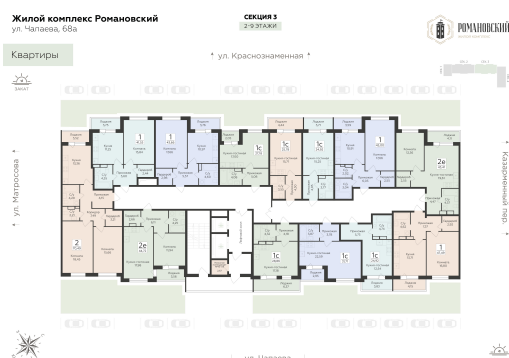

<https://rzv.ru/choice-flat/flat-6969171/>

г. Воронеж, Воронеж, ул. Чапаева, 68а

№ квартиры: 47

Этаж: 4

Площадь: 2.67 кв. м.

**Стоимость м2: 95 000**

**Стоимость: 253 650**

Действительно на: 07.06.2026

### Расположение на этаже

### Расположение на генплане