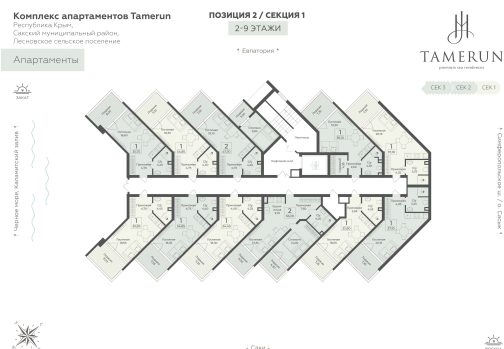

<https://rzv.ru/choice-flat/flat-6969173/>

г. Саки, Саки, ул. Набережная / ш.

Симферопольское

№ апартаментов: 702

Этаж: 7

Площадь: 37.1 кв. м.

**Стоимость м2: 353 920**

**Стоимость: 13 130 432**

### Расположение на этаже

### Расположение на генплане