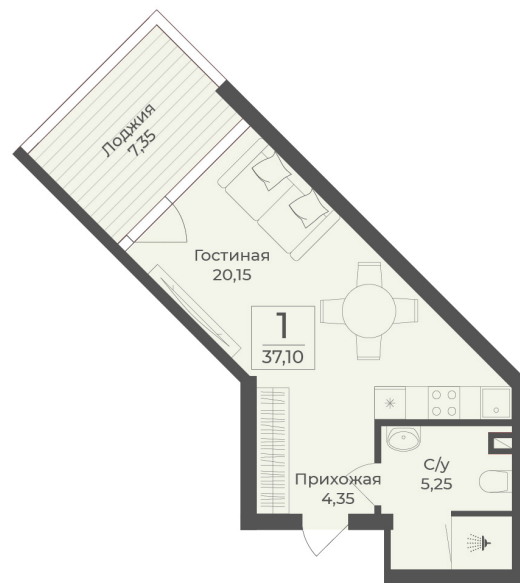

<https://rzv.ru/choice-flat/flat-6969173/>

г. Саки, Саки, ул. Набережная / ш.

Симферопольское

№ апартаментов: 702

Этаж: 7

Площадь: 37.1 кв. м.

**Стоимость м2: 353 920**

**Стоимость: 13 130 432**

### Расположение на этаже

### Расположение на генплане