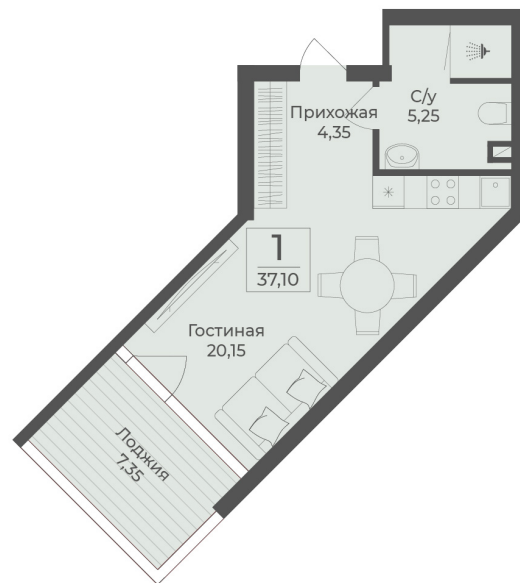

<https://rzv.ru/choice-flat/flat-6969174/>

г. Саки, Саки, ул. Набережная / Ш.

Симферопольское

№ апартаментов: 203

Этаж: 2

Площадь: 37.1 кв. м.

Стоимость м2: 325 470

Стоимость: 12 074 937

Действительно на: 18.04.2026

Расположение на этаже

Расположение на генплане