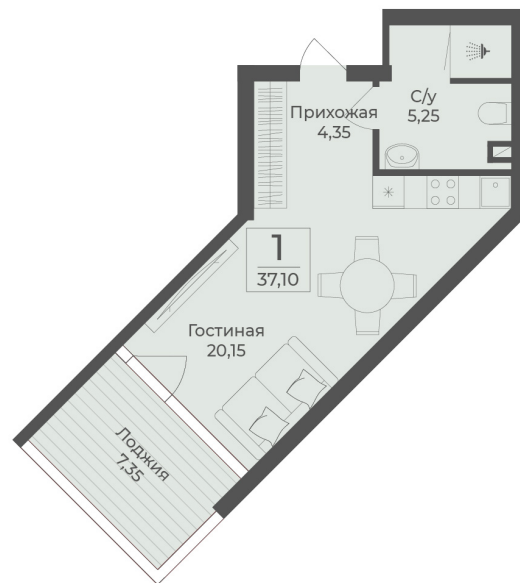

<https://rzv.ru/choice-flat/flat-6969174/>

г. Саки, Саки, ул. Набережная / Ш.

Симферопольское

№ апартаментов: 203

Этаж: 2

Площадь: 37.1 кв. м.

Стоимость м2: 325 470

Стоимость: 12 074 937

Действительно на: 26.06.2026

Расположение на этаже

Расположение на генплане