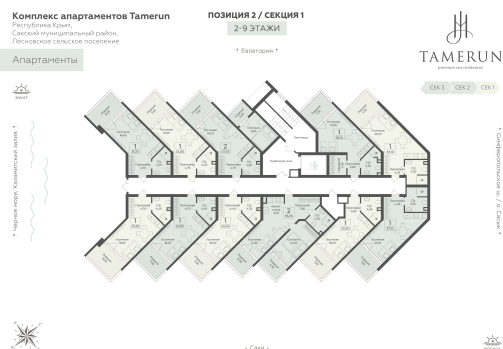

<https://rzv.ru/choice-flat/flat-6969175/>

г. Саки, Саки, ул. Набережная / ш.

Симферопольское

№ апартаментов: 704

Этаж: 7

Площадь: 32.6 кв. м.

Стоимость м2: 375 320

Стоимость: 12 235 432

Действительно на: 18.04.2026

Расположение на этаже

Расположение на генплане