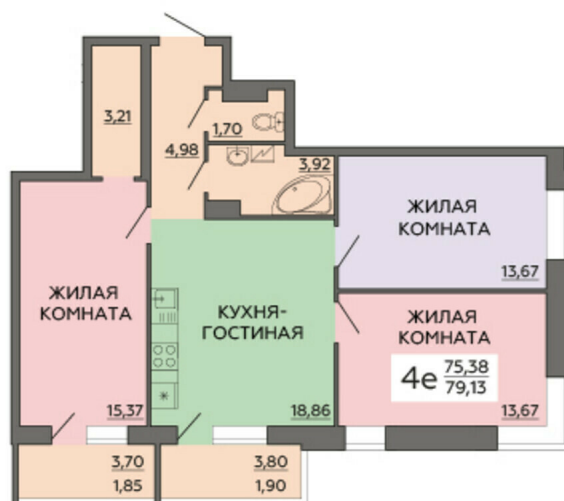

<https://rzv.ru/choice-flat/flat-6969184/>

г. Воронеж, Воронеж, ул. Ворошилова, 63/2

№ квартиры: 84

Этаж: 10

Площадь: 79.13 кв. м.

Стоимость м2: 141 150

Стоимость: 11 169 200

Действительно на: 13.04.2026

Расположение на этаже

Расположение на генплане