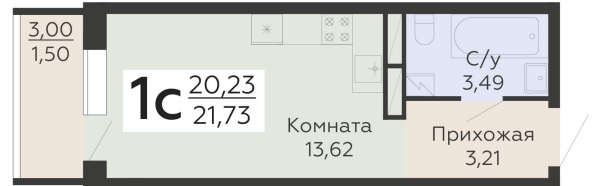

ЖИЛОЙ КОМПЛЕКС

НИКИТИНСКИЕ САДЫ

Подъезд 3

1-комнатная
(студия)

<https://rzv.ru/choice-flat/flat-6969187/>

г. Воронеж, Воронеж, ул. Покровская, 19

№ квартиры: 730

Этаж: 13

Площадь: 21.73 кв. м.

Стоимость м2: 147 250

Стоимость: 3 199 743

Действительно на: 27.06.2026

Расположение на этаже

Расположение на генплане

развитие

RZV.RU