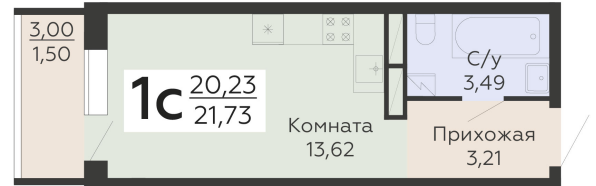

ЖИЛОЙ КОМПЛЕКС

НИКИТИНСКИЕ САДЫ

Подъезд 3

1-комнатная
(студия)

<https://rzv.ru/choice-flat/flat-6969187/>

г. Воронеж, Воронеж, ул. Покровская, 19

№ квартиры: 730

Этаж: 13

Площадь: 21.73 кв. м.

Стоимость м2: 131 000

Стоимость: 2 846 630

Действительно на: 13.04.2026

Расположение на этаже

Расположение на генплане

развитие

RZV.RU