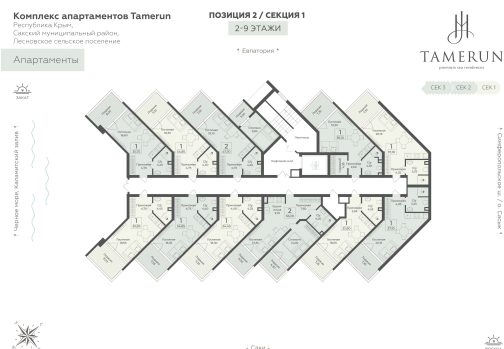

<https://rzv.ru/choice-flat/flat-6969191/>

г. Саки, Саки, ул. Набережная / ш.

Симферопольское

№ апартаментов: 804

Этаж: 8

Площадь: 32.6 кв. м.

Стоимость м2: 382 040

Стоимость: 12 454 504

Действительно на: 18.04.2026

Расположение на этаже

Расположение на генплане