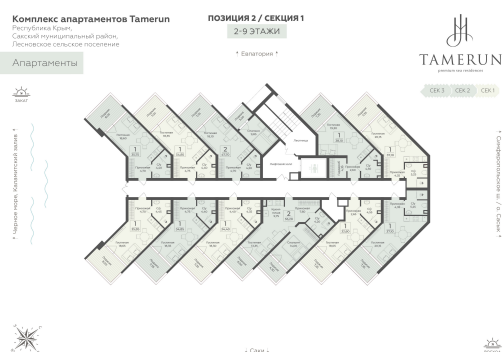

<https://rzv.ru/choice-flat/flat-6969192/>

г. Саки, Саки, ул. Набережная / ш.

Симферопольское

№ апартаментов: 904

Этаж: 9

Площадь: 32.6 кв. м.

Стоимость м2: 388 760

Стоимость: 12 673 576

Действительно на: 18.04.2026

Расположение на этаже

Расположение на генплане