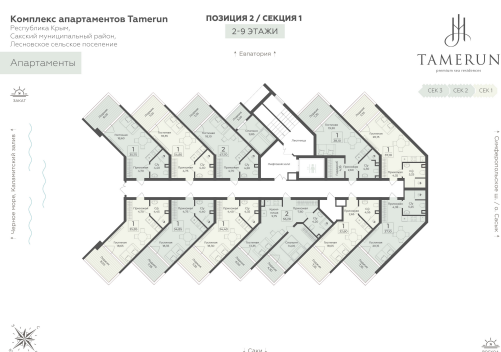

<https://rzv.ru/choice-flat/flat-6969193/>

г. Саки, Саки, ул. Набережная / Ш.

Симферопольское

№ апартаментов: 406

Этаж: 4

Площадь: 34.4 кв. м.

Стоимость м2: 340 950

Стоимость: 11 728 680

Действительно на: 18.04.2026

Расположение на этаже

Расположение на генплане