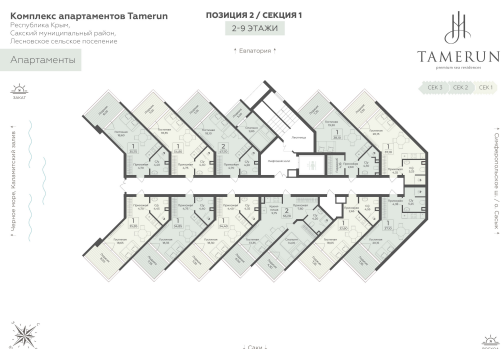

<https://rzv.ru/choice-flat/flat-6969194/>

г. Саки, Саки, ул. Набережная / Ш.

Симферопольское

№ апартаментов: 606

Этаж: 6

Площадь: 34.4 кв. м.

**Стоимость м2: 366 690**

**Стоимость: 12 614 136**

### Расположение на этаже

### Расположение на генплане