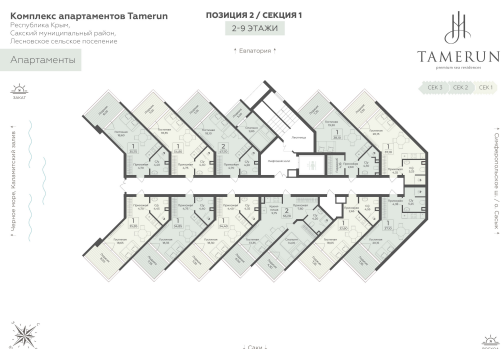

<https://rzv.ru/choice-flat/flat-6969196/>

г. Саки, Саки, ул. Набережная / Ш.

Симферопольское

№ апартаментов: 607

Этаж: 6

Площадь: 34.85 кв. м.

Стоимость м2: 366 130

Стоимость: 12 759 631

Действительно на: 18.04.2026

Расположение на этаже

Расположение на генплане