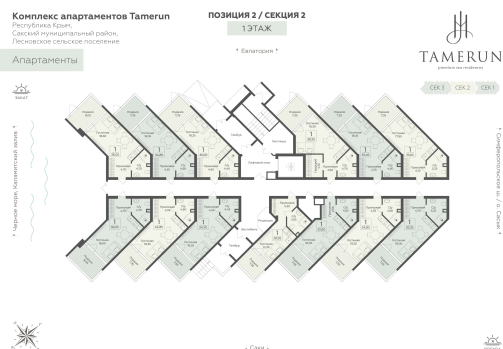

<https://rzv.ru/choice-flat/flat-6969199/>

г. Саки, Саки, ул. Набережная / Ш.

Симферопольское

№ апартаментов: 109

Этаж: 1

Площадь: 35.35 кв. м.

Стоимость м2: 320 780

Стоимость: 11 339 573

Действительно на: 18.04.2026

Расположение на этаже

Расположение на генплане