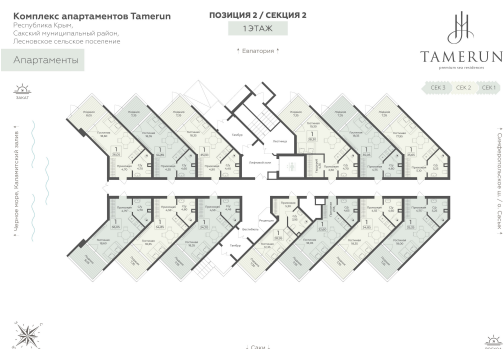

<https://rzv.ru/choice-flat/flat-6969199/>

г. Саки, Саки, ул. Набережная / Ш.

Симферопольское

№ апартаментов: 109

Этаж: 1

Площадь: 35.35 кв. м.

Стоимость м2: 320 780

Стоимость: 11 339 573

Действительно на: 26.06.2026

Расположение на этаже

Расположение на генплане