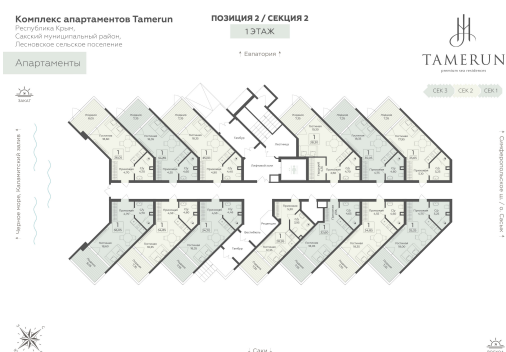

<https://rzv.ru/choice-flat/flat-6969200/>

г. Саки, Саки, ул. Набережная / Ш.

Симферопольское

№ апартаментов: 110

Этаж: 1

Площадь: 34.85 кв. м.

Стоимость м2: 321 240

Стоимость: 11 195 214

Действительно на: 18.04.2026

Расположение на этаже

Расположение на генплане