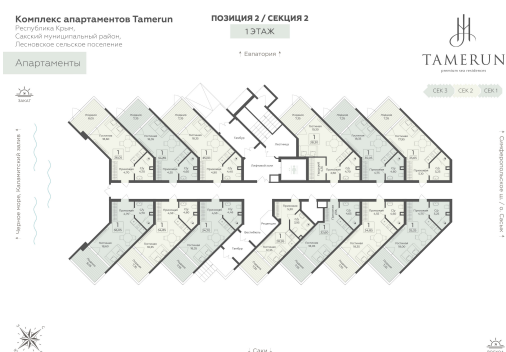

<https://rzv.ru/choice-flat/flat-6969201/>

г. Саки, Саки, ул. Набережная / Ш.

Симферопольское

№ апартаментов: 114

Этаж: 1

Площадь: 34.85 кв. м.

Стоимость м2: 321 240

Стоимость: 11 195 214

Действительно на: 18.04.2026

Расположение на этаже

Расположение на генплане