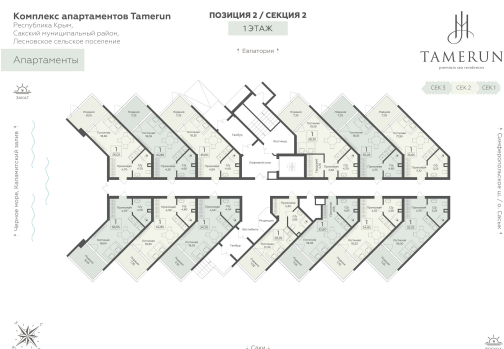

<https://rzv.ru/choice-flat/flat-6969202/>

г. Саки, Саки, ул. Набережная / Ш.  
Симферопольское  
№ апартаментов: 130  
Этаж: 1  
Площадь: 36.05 кв. м.

**Стоимость м2: 317 200**  
**Стоимость: 11 435 060**

Действительно на: 18.04.2026

**Расположение на этаже**

**Расположение на генплане**