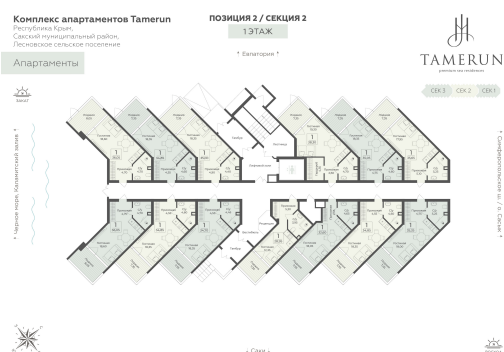

<https://rzv.ru/choice-flat/flat-6969202/>

г. Саки, Саки, ул. Набережная / Ш.
Симферопольское
№ апартаментов: 130
Этаж: 1
Площадь: 36.05 кв. м.

Стоимость м2: 317 200
Стоимость: 11 435 060

Действительно на: 25.06.2026

Расположение на этаже

Расположение на генплане