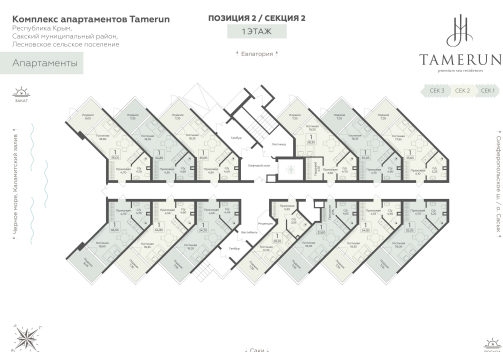

<https://rzv.ru/choice-flat/flat-6969202/>

г. Саки, Саки, ул. Набережная / ш.

Симферопольское

№ апартаментов: 130

Этаж: 1

Площадь: 36.05 кв. м.

**Стоимость м2: 317 200**

**Стоимость: 11 435 060**

### Расположение на этаже

### Расположение на генплане