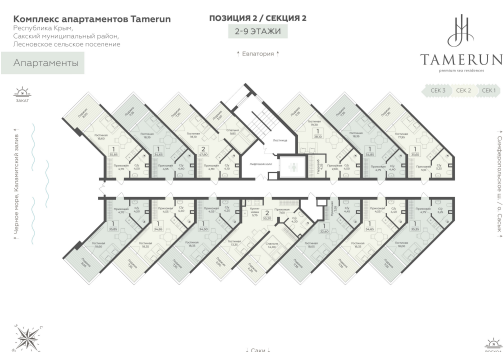

<https://rzv.ru/choice-flat/flat-6969213/>

г. Саки, Саки, ул. Набережная / ш.  
Симферопольское  
№ апартаментов: 534  
Этаж: 5  
Площадь: 34.85 кв. м.

**Стоимость м2: 343 780**  
**Стоимость: 11 980 733**

### Расположение на этаже

### Расположение на генплане