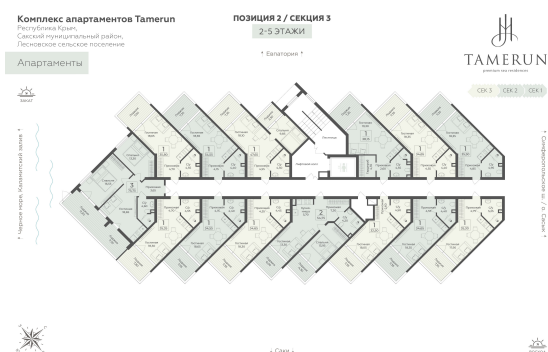

<https://rzv.ru/choice-flat/flat-6969214/>

г. Саки, Саки, ул. Набережная / Ш.

Симферопольское

№ апартаментов: 220

Этаж: 2

Площадь: 34.65 кв. м.

**Стоимость м2: 339 800**

**Стоимость: 11 774 070**

### Расположение на этаже

### Расположение на генплане