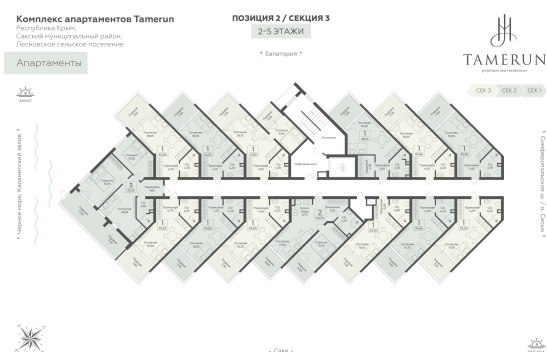

<https://rzv.ru/choice-flat/flat-6969214/>

г. Саки, Саки, ул. Набережная / Ш.

Симферопольское

№ апартаментов: 220

Этаж: 2

Площадь: 34.65 кв. м.

**Стоимость м2: 339 800**

**Стоимость: 11 774 070**

### Расположение на этаже

### Расположение на генплане