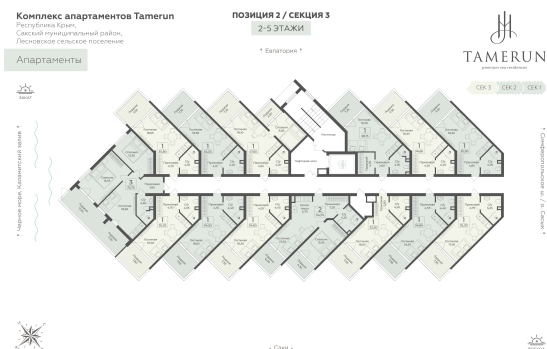

<https://rzv.ru/choice-flat/flat-6969216/>

г. Саки, Саки, ул. Набережная / ш.

Симферопольское

№ апартаментов: 427

Этаж: 4

Площадь: 38.15 кв. м.

Стоимость м2: 327 940

Стоимость: 12 510 911

Действительно на: 18.04.2026

Расположение на этаже

Расположение на генплане