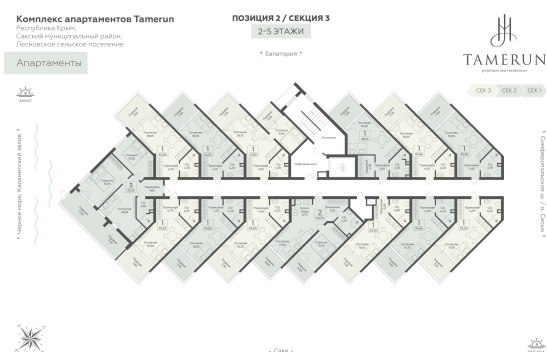

<https://rzv.ru/choice-flat/flat-6969216/>

г. Саки, Саки, ул. Набережная / ш.

Симферопольское

№ апартаментов: 427

Этаж: 4

Площадь: 38.15 кв. м.

Стоимость м2: 327 940

Стоимость: 12 510 911

Действительно на: 26.06.2026

Расположение на этаже

Расположение на генплане