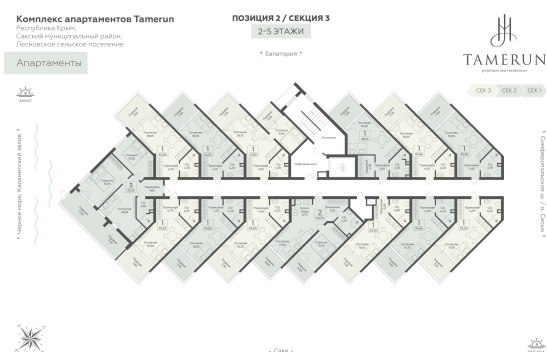

<https://rzv.ru/choice-flat/flat-6969217/>

г. Саки, Саки, ул. Набережная / ш.

Симферопольское

№ апартаментов: 329

Этаж: 3

Площадь: 35.5 кв. м.

**Стоимость м2: 330 400**

**Стоимость: 11 729 200**

### Расположение на этаже

### Расположение на генплане