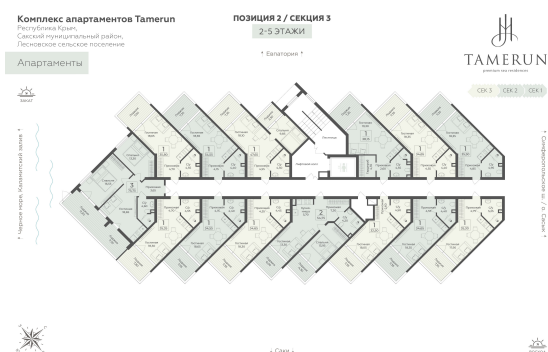

<https://rzv.ru/choice-flat/flat-6969217/>

г. Саки, Саки, ул. Набережная / ш.

Симферопольское

№ апартаментов: 329

Этаж: 3

Площадь: 35.5 кв. м.

Стоимость м2: 330 400

Стоимость: 11 729 200

Действительно на: 18.04.2026

Расположение на этаже

Расположение на генплане