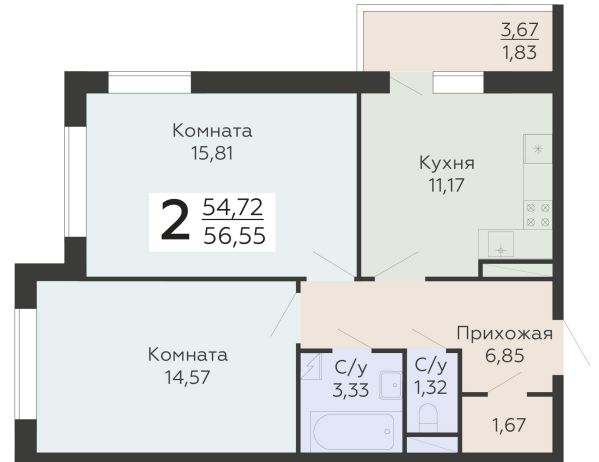

ЖИЛОЙ КОМПЛЕКС

НИКИТИНСКИЕ САДЫ

Подъезд 4

2-комнатная
квартира

<https://rzv.ru/choice-flat/flat-6969218/>

г. Воронеж, Воронеж, ул. Покровская, 19

№ квартиры: 1 103

Этаж: 19

Площадь: 56.55 кв. м.

Стоимость м2: 117 020

Стоимость: 6 617 481

Действительно на: 13.04.2026

Расположение на этаже

Расположение на генплане

развитие

RZV.RU