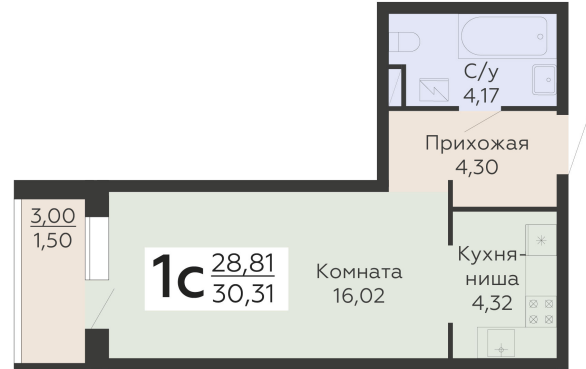

ЖИЛОЙ КОМПЛЕКС

НИКИТИНСКИЕ САДЫ

Подъезд 4

1-комнатная
(студия)

<https://rzv.ru/choice-flat/flat-6969253/>

г. Воронеж, Воронеж, ул. Покровская, 19

№ квартиры: 1 069

Этаж: 17

Площадь: 30.31 кв. м.

Стоимость м2: 121 200

Стоимость: 3 673 572

Действительно на: 14.04.2026

Расположение на этаже

Расположение на генплане

развитие

RZV.RU