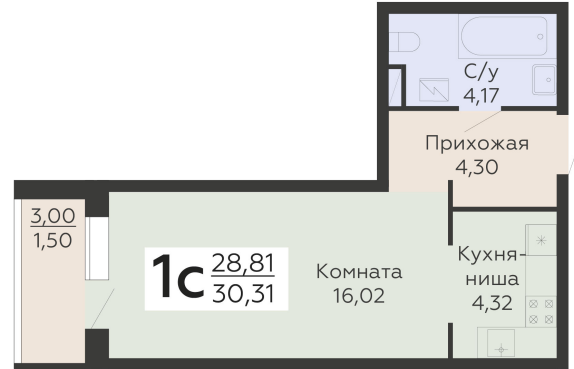

ЖИЛОЙ КОМПЛЕКС

НИКИТИНСКИЕ САДЫ

Подъезд 4

1-комнатная
(студия)

<https://rzv.ru/choice-flat/flat-6969254/>

г. Воронеж, Воронеж, ул. Покровская, 19

№ квартиры: 1 084

Этаж: 18

Площадь: 30.31 кв. м.

Стоимость м2: 121 200

Стоимость: 3 673 572

Действительно на: 14.04.2026

Расположение на этаже

Расположение на генплане

развитие

RZV.RU