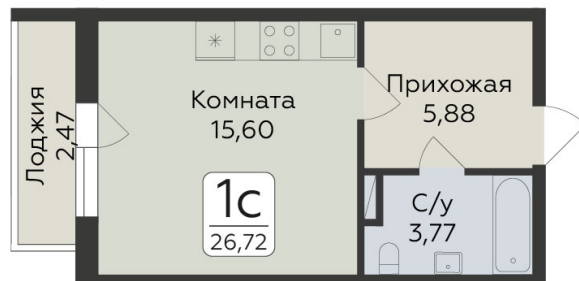

<https://rzv.ru/choice-flat/flat-6969289/>

г. дер. Лупполово, Ленинградская обл., д.
Лупполово, ул. Центральная

№ квартиры: 9

Этаж: 2

Площадь: 26.72 кв. м.

Стоимость м2: 126 400

Стоимость: 3 377 408

Действительно на: 14.04.2026

Расположение на этаже

Расположение на генплане