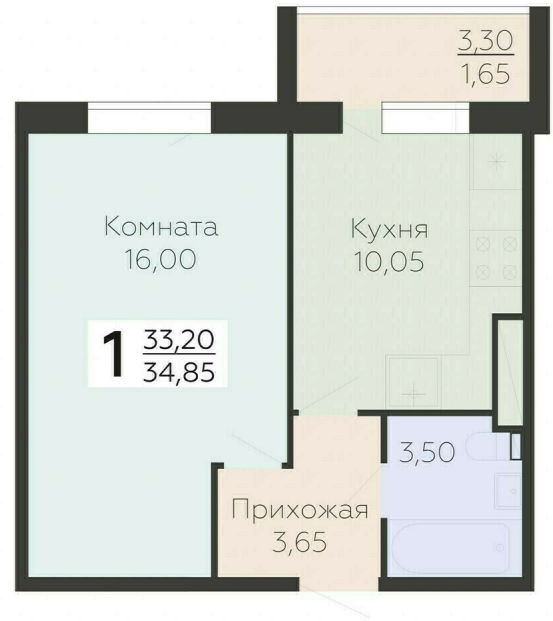

<https://rzv.ru/choice-flat/flat-6969367/>

г. Всеволожск, Всеволожск, ул. Крымская, 1к5,  
1к7

№ квартиры: 38

Этаж: 8

Площадь: 34.85 кв. м.

**Стоимость м2: 143 100**

**Стоимость: 4 987 035**

Действительно на: 15.04.2026

## Расположение на этаже

## Расположение на генплане