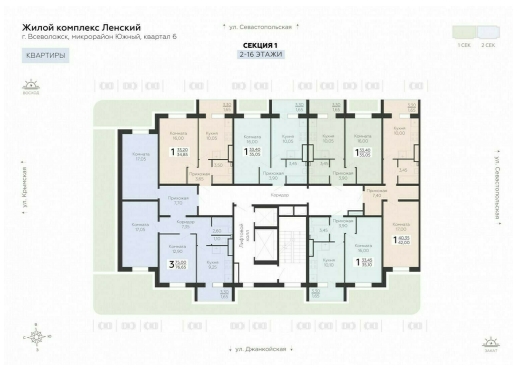

<https://rzv.ru/choice-flat/flat-6969367/>

г. Всеволожск, Всеволожск, ул. Крымская, 1к5,  
1к7

№ квартиры: 38

Этаж: 8

Площадь: 34.85 кв. м.

**Стоимость м2: 143 100**

**Стоимость: 4 987 035**

Действительно на: 15.04.2026

## Расположение на этаже

## Расположение на генплане