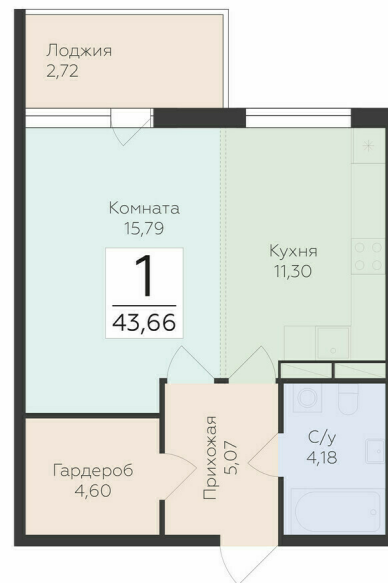

<https://rzv.ru/choice-flat/flat-6969369/>

г. дер. Лупполово, Ленинградская обл., д.

Лупполово, ул. Деревенская

№ квартиры: 49

Этаж: 2

Площадь: 43.66 кв. м.

**Стоимость м2: 129 120**

**Стоимость: 5 637 379**

### Расположение на этаже

### Расположение на генплане