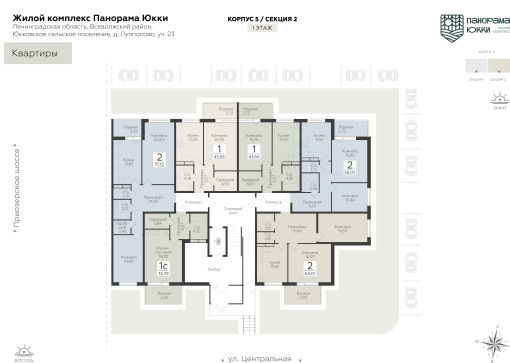

<https://rzv.ru/choice-flat/flat-6969369/>

г. дер. Лупполово, Ленинградская обл.,
Всеволожский район, пос. Юкковское, д.
Лупполово, ул. Центральная
№ квартиры: 49

Этаж: 2

Площадь: 43.66 кв. м.

Стоимость м2: 130 420

Стоимость: 5 694 137

Действительно на: 27.06.2026

Расположение на этаже

Расположение на генплане