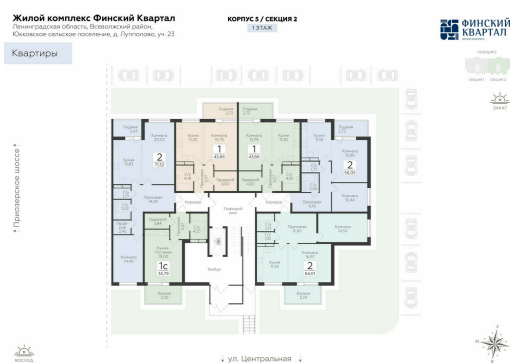

<https://rzv.ru/choice-flat/flat-6969369/>

г. дер. Лупполово, Ленинградская обл., д.

Лупполово, ул. Деревенская

№ квартиры: 49

Этаж: 2

Площадь: 43.66 кв. м.

**Стоимость м2: 129 120**

**Стоимость: 5 637 379**

### Расположение на этаже

### Расположение на генплане