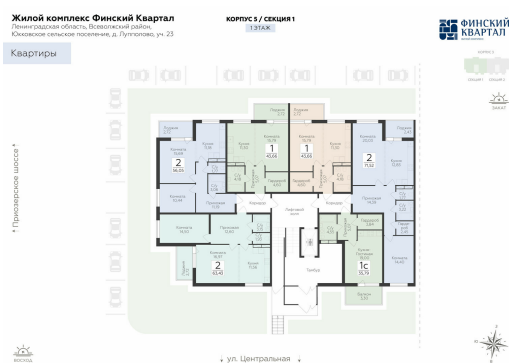

<https://rzv.ru/choice-flat/flat-6969370/>

г. дер. Лупполово, Ленинградская обл., д.

Лупполово, ул. Деревенская

№ квартиры: 2

Этаж: 1

Площадь: 56.05 кв. м.

**Стоимость м2: 101 100**

**Стоимость: 5 666 655**

### Расположение на этаже

### Расположение на генплане