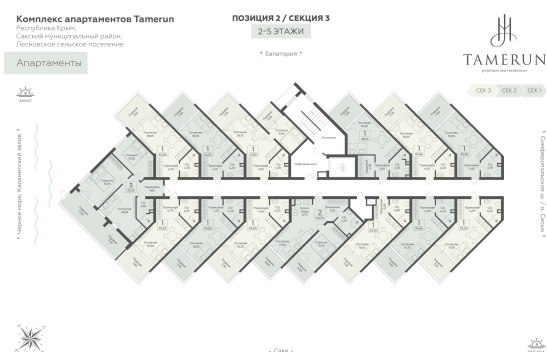

<https://rzv.ru/choice-flat/flat-6969402/>

г. Саки, Саки, ул. Набережная / ш.

Симферопольское

№ апартаментов: 328

Этаж: 3

Площадь: 34.65 кв. м.

**Стоимость м2: 331 200**

**Стоимость: 11 476 080**

### Расположение на этаже

### Расположение на генплане