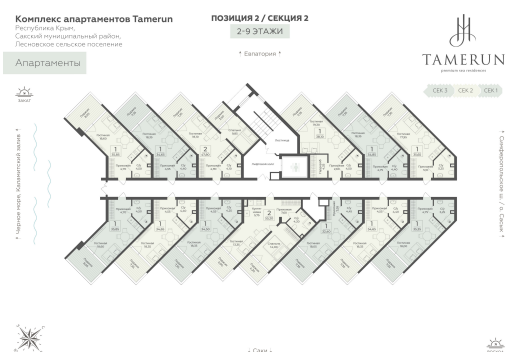

<https://rzv.ru/choice-flat/flat-6969440/>

г. Саки, Саки, ул. Набережная / Ш.

Симферопольское

№ апартаментов: 614

Этаж: 6

Площадь: 34.65 кв. м.

Стоимость м2: 366 352

Стоимость: 12 694 097

Действительно на: 18.04.2026

Расположение на этаже

Расположение на генплане