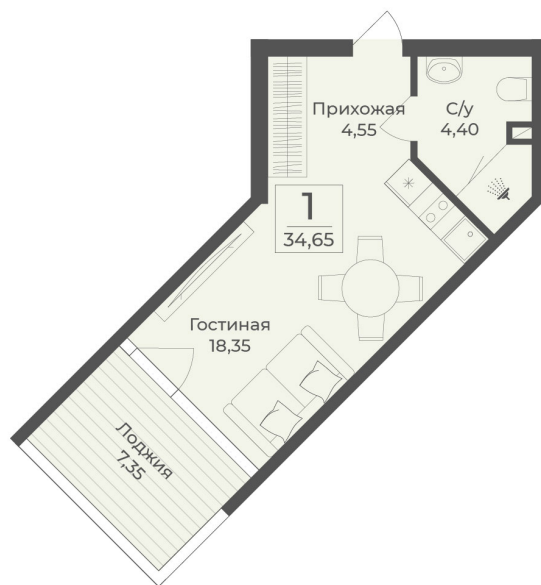

<https://rzv.ru/choice-flat/flat-6969440/>

г. Саки, Саки, ул. Набережная / Ш.

Симферопольское

№ апартаментов: 614

Этаж: 6

Площадь: 34.65 кв. м.

Стоимость м2: 366 352

Стоимость: 12 694 097

Действительно на: 18.04.2026

Расположение на этаже

Расположение на генплане