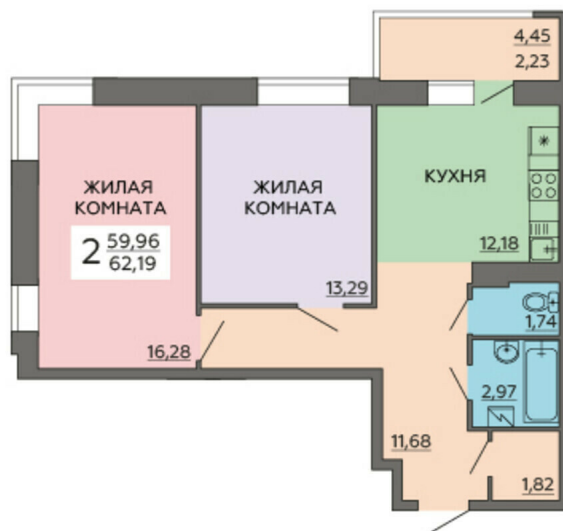

<https://rzv.ru/choice-flat/flat-6969446/>

г. Воронеж, Воронеж, ул. Ворошилова, 63/2

№ квартиры: 170

Этаж: 18

Площадь: 62.72 кв. м.

**Стоимость м2: 132 035**

**Стоимость: 8 281 235**

Действительно на: 18.04.2026

### Расположение на этаже

### Расположение на генплане