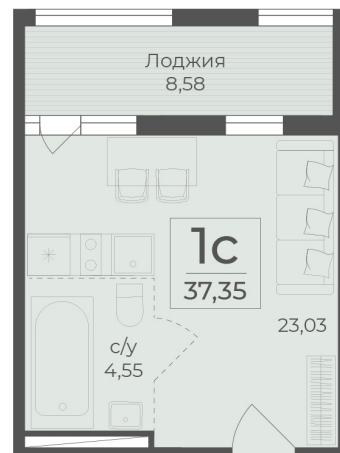

<https://rzv.ru/choice-flat/flat-6969496/>

г. Ялта, Ялта, в районе Южнобережного ш.

№ квартиры: 116

Этаж: 6

Площадь: 37.35 кв. м.

Стоимость м2: 358 200

Стоимость: 13 378 770

Действительно на: 21.04.2026

Расположение на этаже

Расположение на генплане