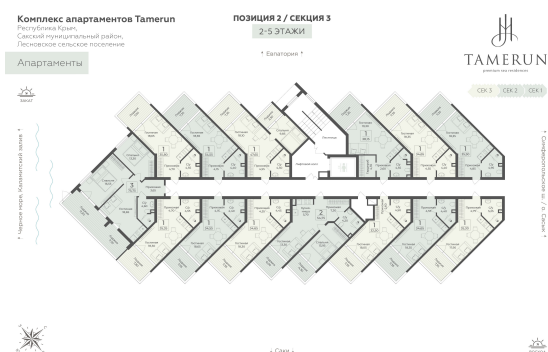

<https://rzv.ru/choice-flat/flat-6969503/>

г. Саки, Саки, ул. Набережная / Ш.

Симферопольское

№ апартаментов: 216

Этаж: 2

Площадь: 35.3 кв. м.

Стоимость м2: 327 270

Стоимость: 11 552 631

Действительно на: 26.04.2026

Расположение на этаже

Расположение на генплане