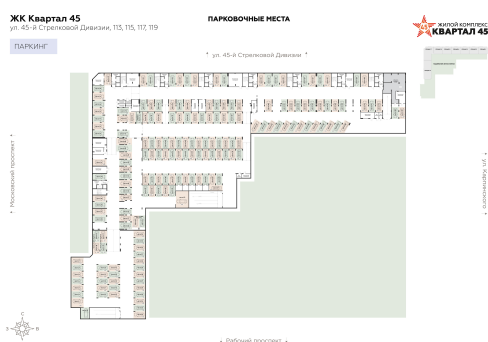

<https://rzv.ru/choice-flat/flat-6969509/>

г. Воронеж, Воронеж, улица 45-й Стрелковой  
Дивизии

№ квартиры: 170

Этаж: -1

Площадь: 18.77 кв. м.

**Стоимость м2: 87 750**

**Стоимость: 1 647 068**

ПАРКОВОЧНОЕ МЕСТО №170

### Расположение на этаже

### Расположение на генплане