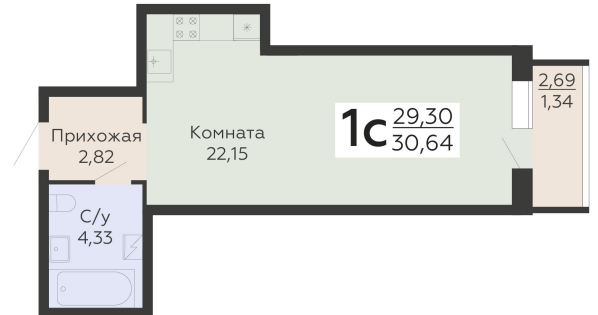

ЖИЛОЙ КОМПЛЕКС

НИКИТИНСКИЕ САДЫ

Подъезд 1

1-комнатная
(студия)

<https://rzv.ru/choice-flat/flat-6969528/>

г. Воронеж, Воронеж, ул. Покровская, 19

№ квартиры: 94

Этаж: 8

Площадь: 30.64 кв. м.

Стоимость м2: 134 700

Стоимость: 4 127 208

Действительно на: 21.04.2026

Расположение на этаже

Расположение на генплане

развитие

RZV.RU