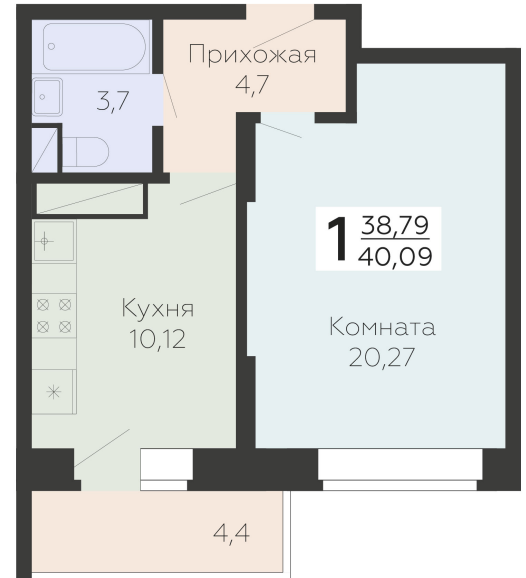

<https://rzv.ru/choice-flat/flat-6969553/>

г. Подольск, Московская обл. г. Подольск, ул.  
Садовая, 3/1

№ квартиры: 384

Этаж: 13

Площадь: 40.09 кв. м.

**Стоимость м2: 191 300**

**Стоимость: 7 669 217**

Действительно на: 23.04.2026

### Расположение на этаже

### Расположение на генплане